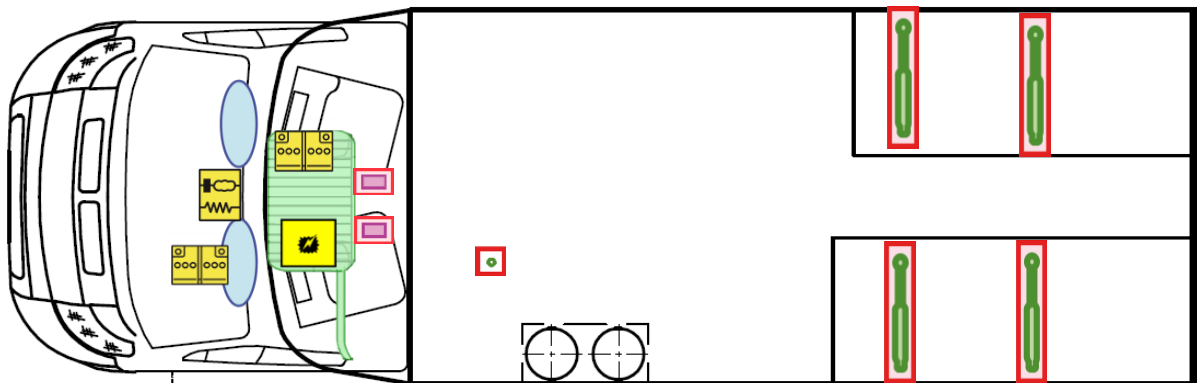

# Rettungskarte

Pulse T 6811 EB niedrig

Airbag

Gasflaschen

Airbag Steuergerät

Gasgenerator

Batterie

Gurtstraffer

Gasdruckdämpfer

Kraftstofftank

Elektroblock

Bitte diese Rettungskarte gut sichtbar hinter der Sonnenblende auf der Fahrerseite hinterlegen!