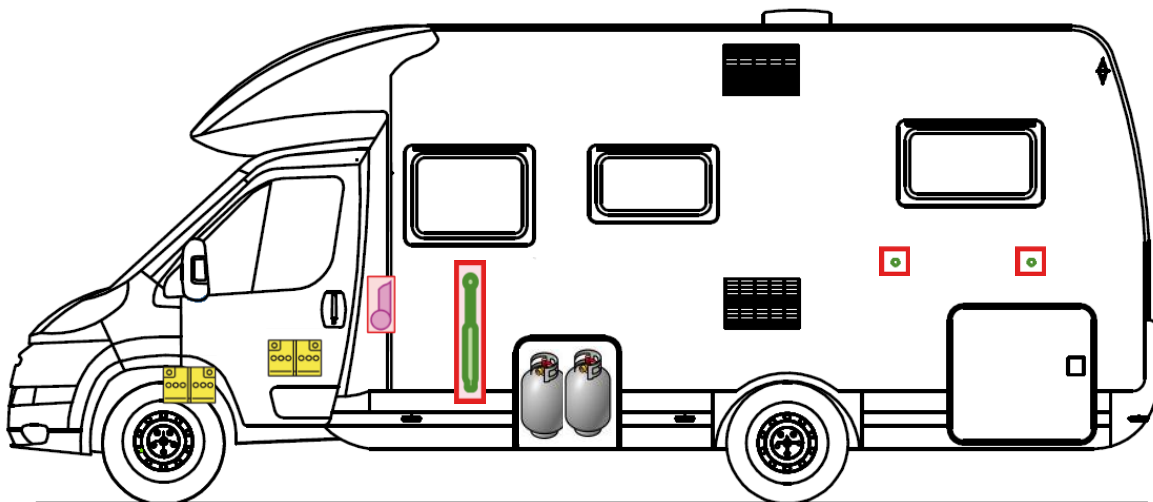

# Rettungskarte

Pulse T 6811 EB niedrig

Airbag

Gasflaschen

Airbag Steuergerät

Gasgenerator

Batterie

Gurtstraffer

Gasdruckdämpfer

Kraftstofftank

Elektroblock

Bitte diese Rettungskarte gut sichtbar hinter der Sonnenblende auf der Fahrerseite hinterlegen!