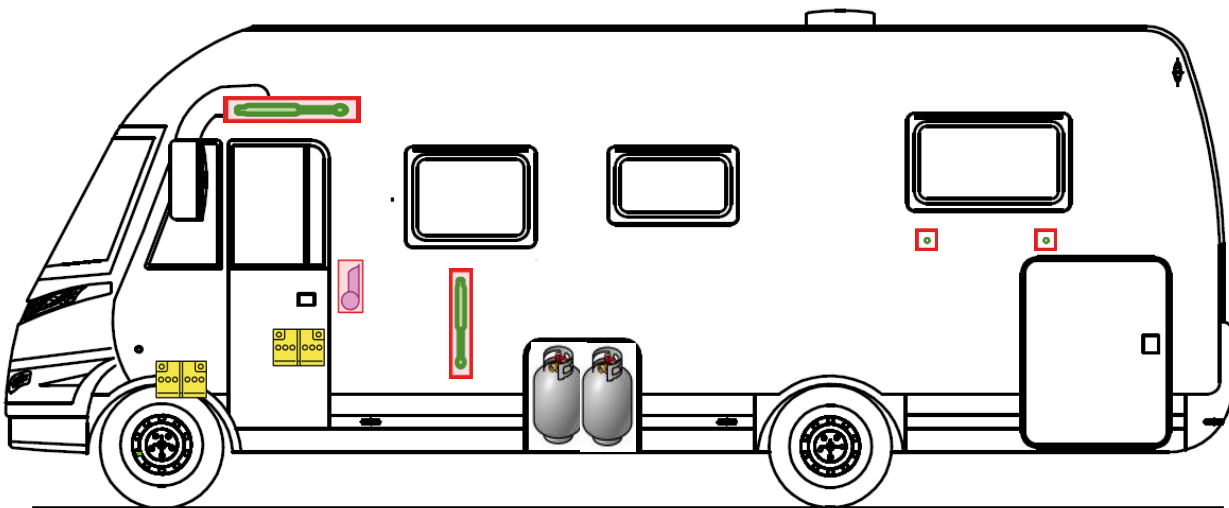

# Rettungskarte

Pulse I 7051 EB hoch

Airbag

Gasflaschen

Airbag Steuergerät

Gasgenerator

Batterie

Gurtstraffer

Gasdruckdämpfer

Kraftstofftank

Elektroblock

Bitte diese Rettungskarte gut sichtbar hinter der Sonnenblende auf der Fahrerseite hinterlegen!