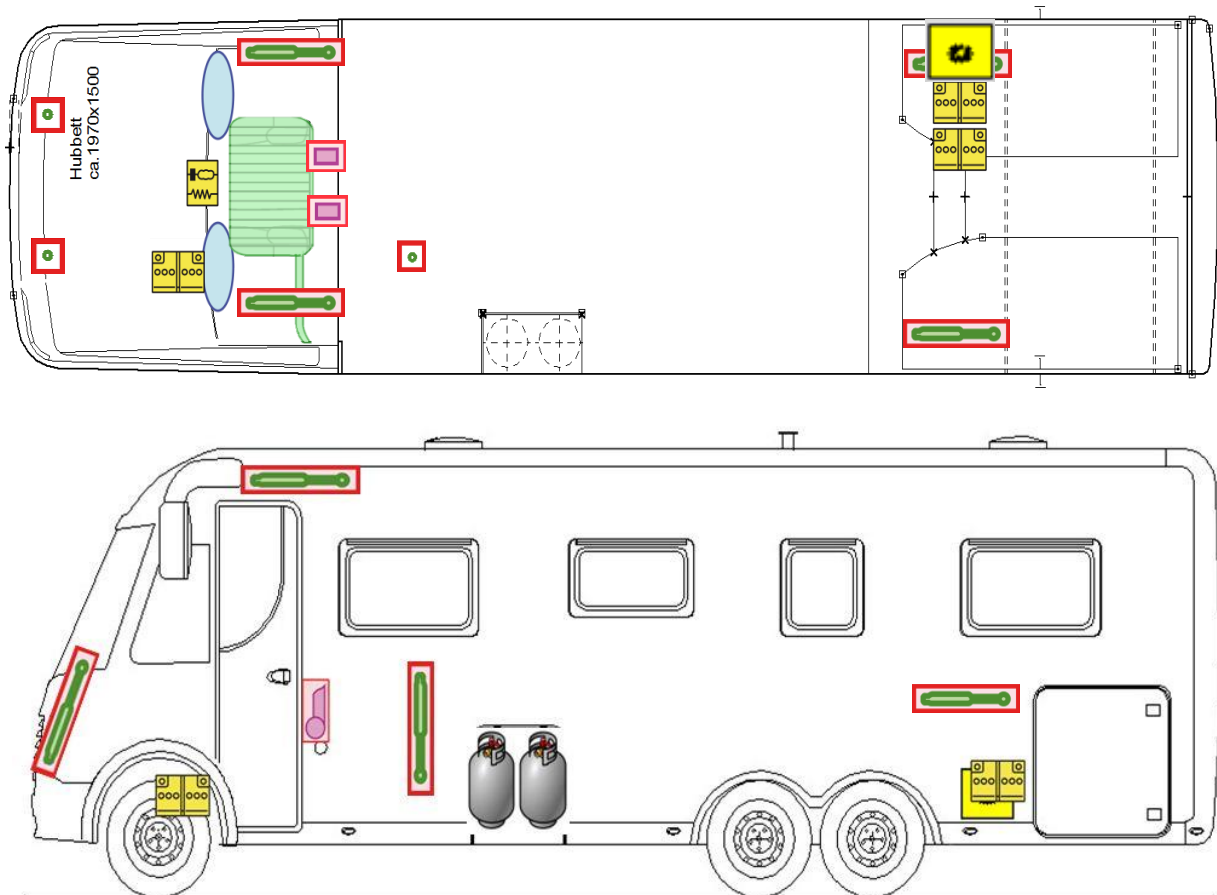

Rettungskarte

Globetrotter XLI Edition 90
7850-2 EB

Bitte diese Rettungskarte gut sichtbar hinter der Sonnenblende auf der Fahrerseite hinterlegen!