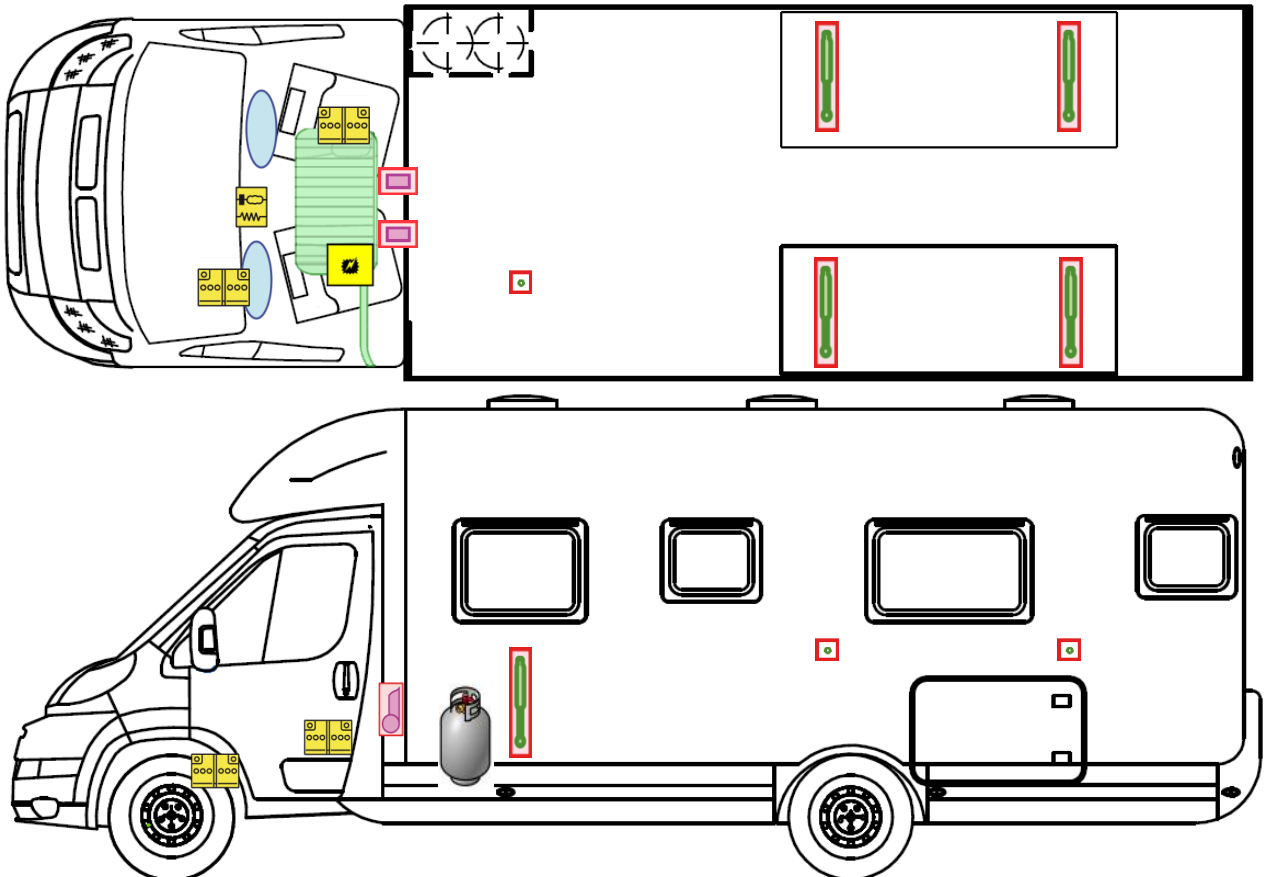

Rettungskarte

Trend T 7017 EB

Airbag

Gasflaschen

Airbag Steuergerät

Gasgenerator

Batterie

Gurtstraffer

Gasdruckdämpfer

Kraftstofftank

Elektroblock

Bitte diese Rettungskarte gut sichtbar hinter der Sonnenblende auf der Fahrerseite hinterlegen!