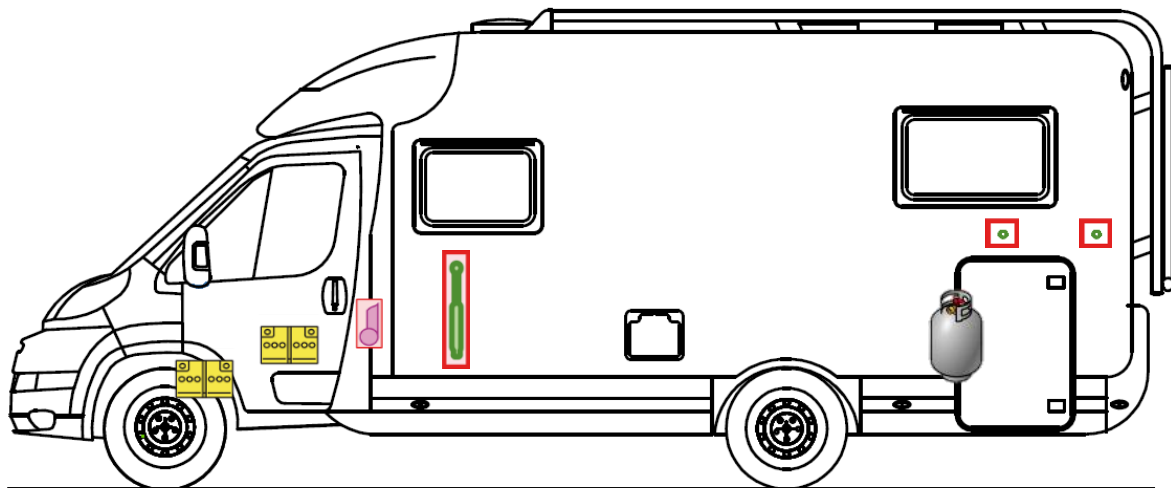

Rettungskarte

Trend T 6617 EB

Airbag

Gasflaschen

Airbag Steuergerät

Gasgenerator

Batterie

Gurtstraffer

Gasdruckdämpfer

Kraftstofftank

Elektroblock

Bitte diese Rettungskarte gut sichtbar hinter der Sonnenblende auf der Fahrerseite hinterlegen!