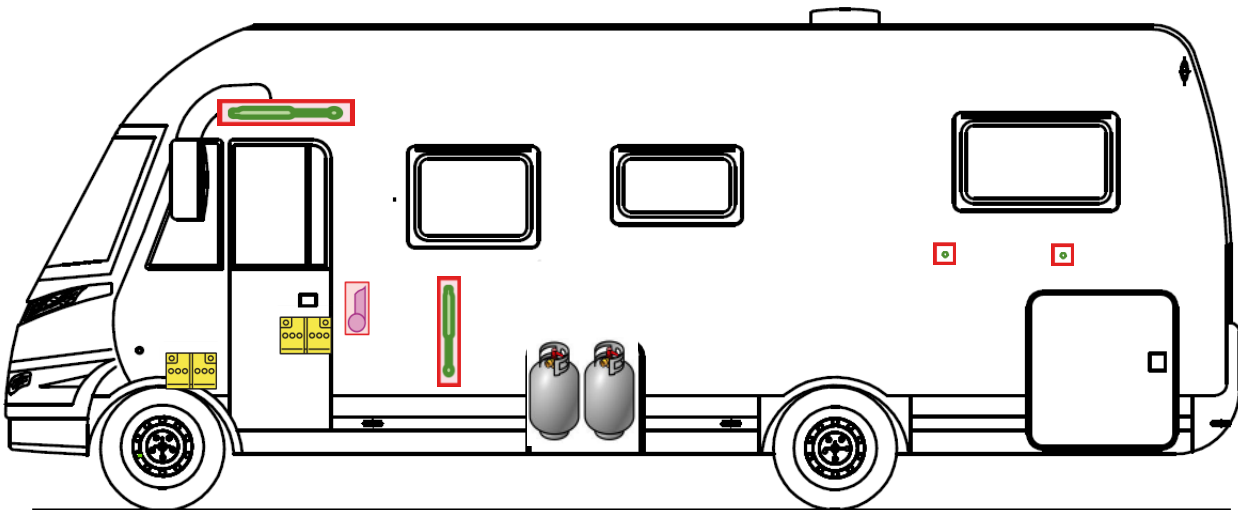

Rettungskarte

Pulse I 7051 EB niedrig

Airbag

Gasflaschen

Airbag Steuergerät

Gasgenerator

Batterie

Gurtstraffer

Gasdruckdämpfer

Kraftstofftank

Elektroblock

Bitte diese Rettungskarte gut sichtbar hinter der Sonnenblende auf der Fahrerseite hinterlegen!