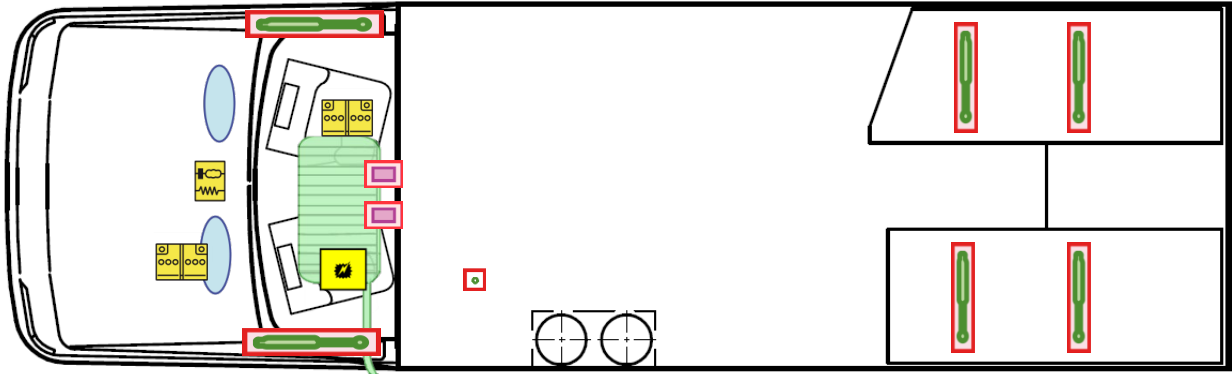

Rettungskarte

Pulse I 7051 EB niedrig

Airbag

Gasflaschen

Airbag Steuergerät

Gasgenerator

Batterie

Gurtstraffer

Gasdruckdämpfer

Kraftstofftank

Elektroblock

Bitte diese Rettungskarte gut sichtbar hinter der Sonnenblende auf der Fahrerseite hinterlegen!