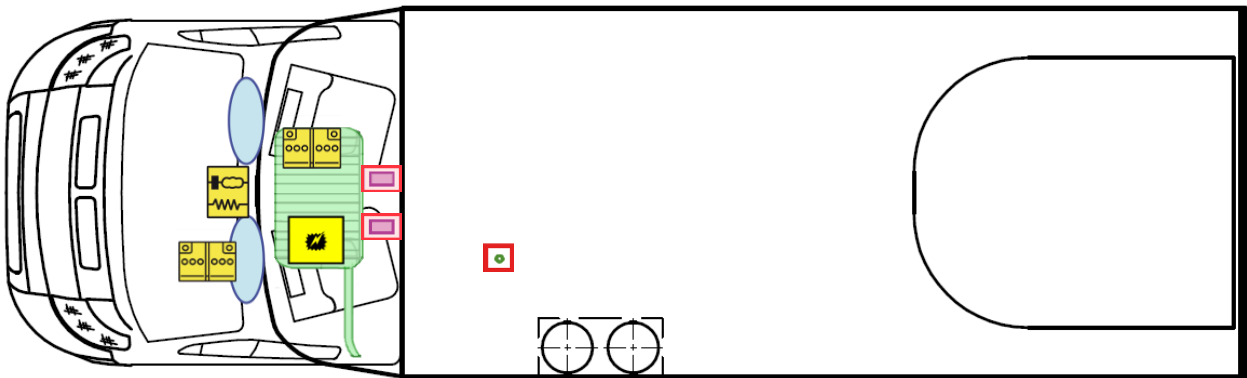

Rettungskarte

Pulse Classic T 7051 DBM

Airbag

Gasflaschen

Airbag Steuergerät

Gasgenerator

Batterie

Gurtstraffer

Gasdruckdämpfer

Kraftstofftank

Elektroblock

Bitte diese Rettungskarte gut sichtbar hinter der Sonnenblende auf der Fahrerseite hinterlegen!