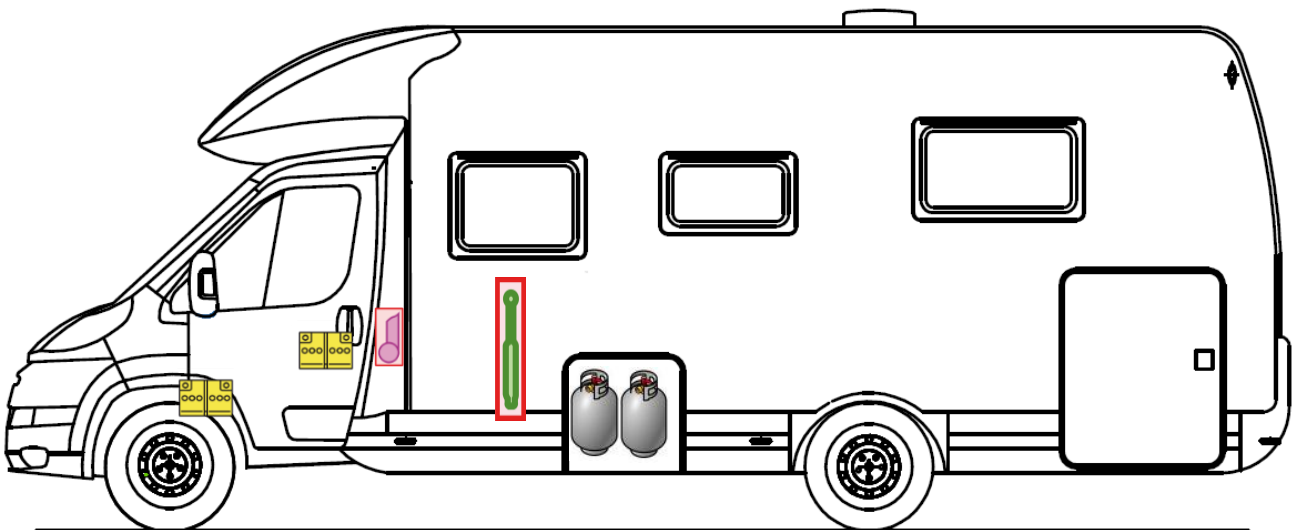

Rettungskarte

Pulse Classic T 7051 DBM

Airbag

Gasflaschen

Airbag Steuergerät

Gasgenerator

Batterie

Gurtstraffer

Gasdruckdämpfer

Kraftstofftank

Elektroblock

Bitte diese Rettungskarte gut sichtbar hinter der Sonnenblende auf der Fahrerseite hinterlegen!