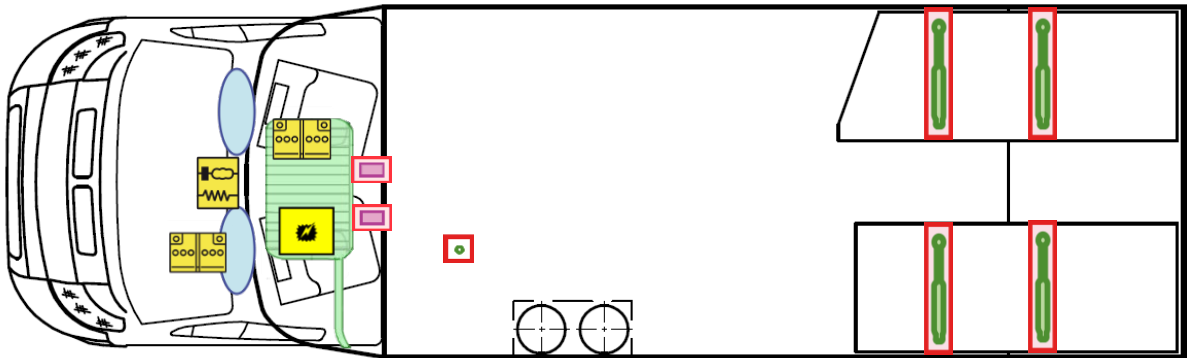

# Rettungskarte

Pulse T 7051 EB niedrig

Airbag

Gasflaschen

Airbag Steuergerät

Gasgenerator

Batterie

Gurtstraffer

Gasdruckdämpfer

Kraftstofftank

Elektroblock

Bitte diese Rettungskarte gut sichtbar hinter der Sonnenblende auf der Fahrerseite hinterlegen!