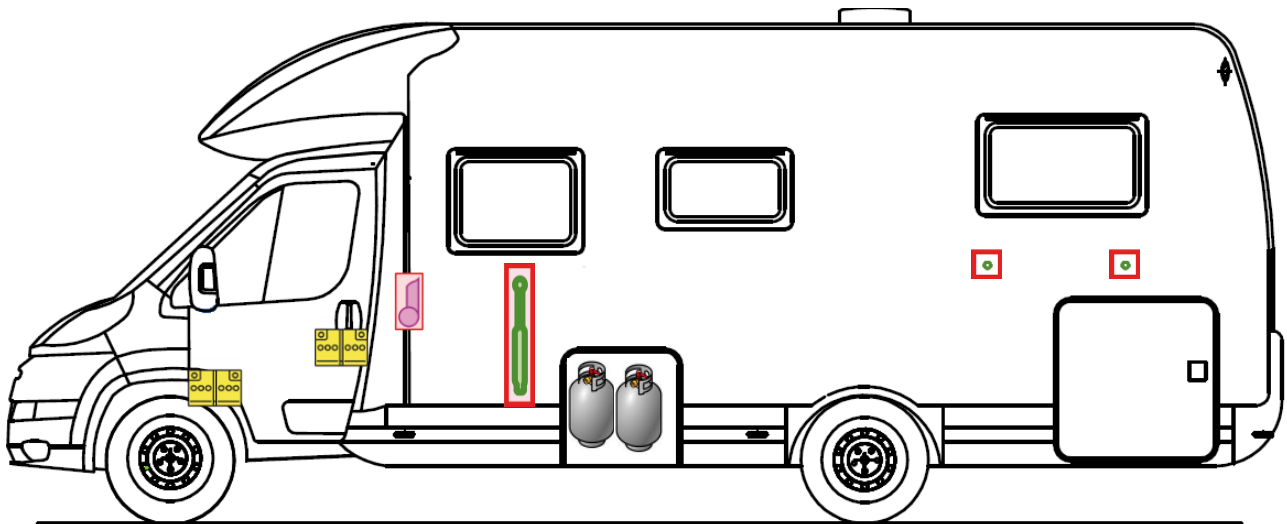

# Rettungskarte

Pulse T 7051 EB niedrig

Airbag

Gasflaschen

Airbag Steuergerät

Gasgenerator

Batterie

Gurtstraffer

Gasdruckdämpfer

Kraftstofftank

Elektroblock

Bitte diese Rettungskarte gut sichtbar hinter der Sonnenblende auf der Fahrerseite hinterlegen!