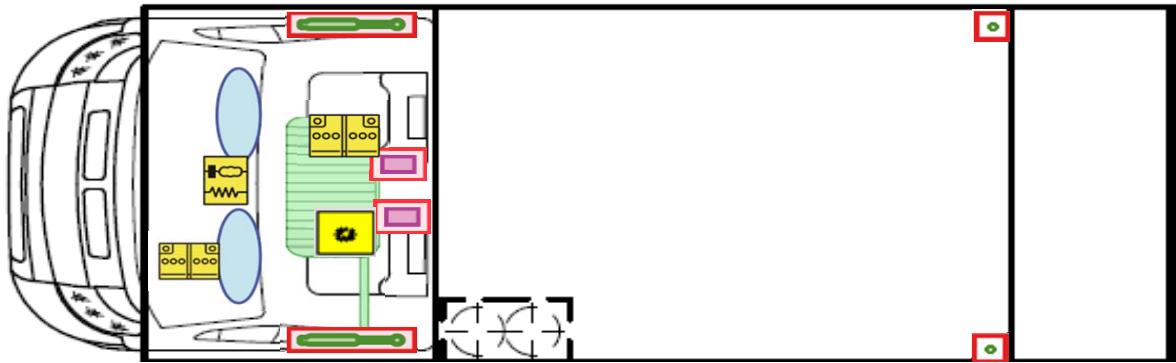

Rettungskarte

Trend A 5887

Airbag

Gasflaschen

Airbag Steuergerät

Gasgenerator

Batterie

Gurtstraffer

Gasdruckdämpfer

Kraftstofftank

Elektroblock

Bitte diese Rettungskarte gut sichtbar hinter der Sonnenblende auf der Fahrerseite hinterlegen!