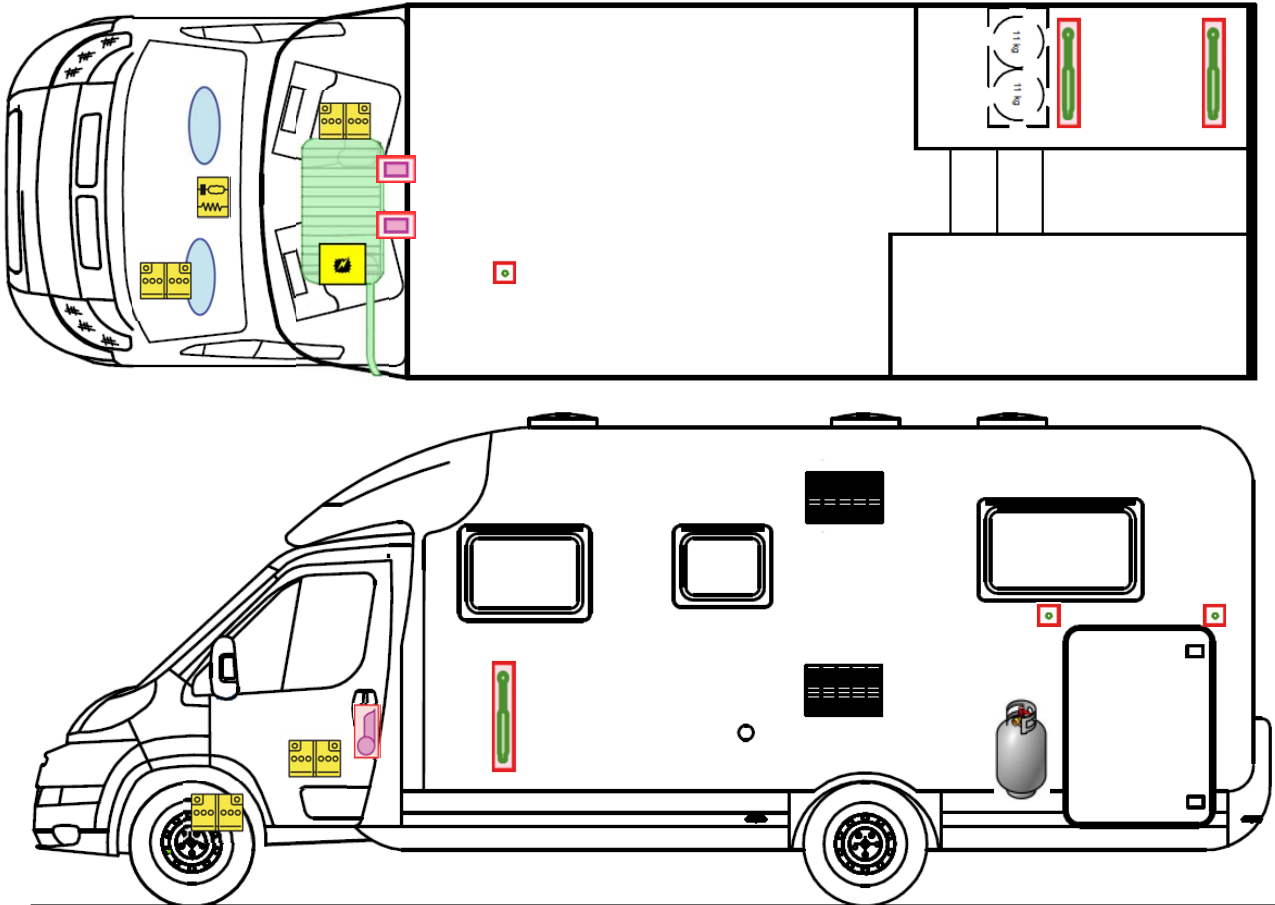

Rettungskarte

Magic Edition T 002

Airbag

Gasflaschen

Airbag Steuergerät

Gasgenerator

Batterie

Gurtstraffer

Gasdruckdämpfer

Kraftstofftank

Elektroblock

Bitte diese Rettungskarte gut sichtbar hinter der Sonnenblende auf der Fahrerseite hinterlegen!