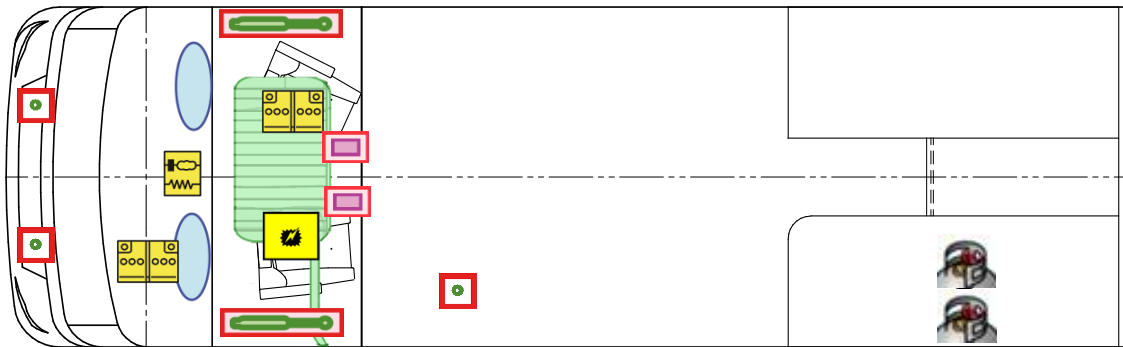

Rettungskarte

Magic Edition I 001 EB

Airbag

Gasflaschen

Airbag Steuergerät

Gasgenerator

Batterie

Gurtstraffer

Gasdruckdämpfer

Kraftstofftank

Elektroblock

Bitte diese Rettungskarte gut sichtbar hinter der Sonnenblende auf der Fahrerseite hinterlegen!