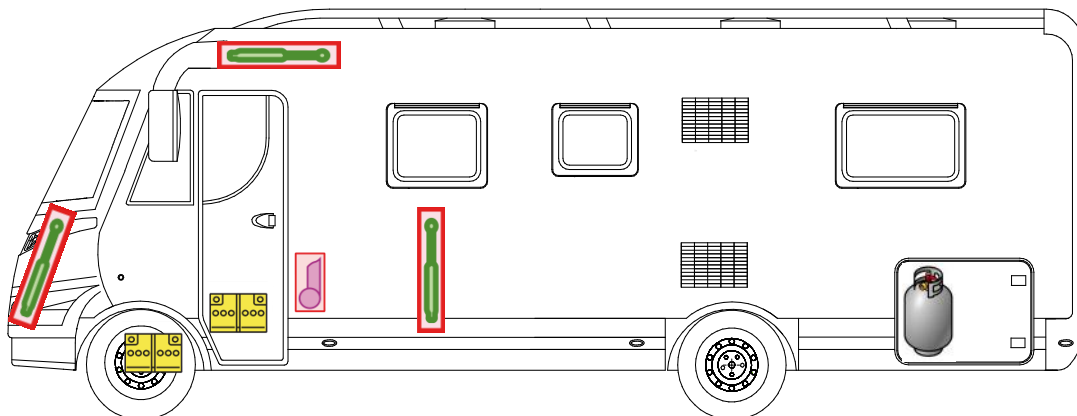

Rettungskarte

Magic Edition I 001 EB

Airbag

Gasflaschen

Airbag Steuergerät

Gasgenerator

Batterie

Gurtstraffer

Gasdruckdämpfer

Kraftstofftank

Elektroblock

Bitte diese Rettungskarte gut sichtbar hinter der Sonnenblende auf der Fahrerseite hinterlegen!