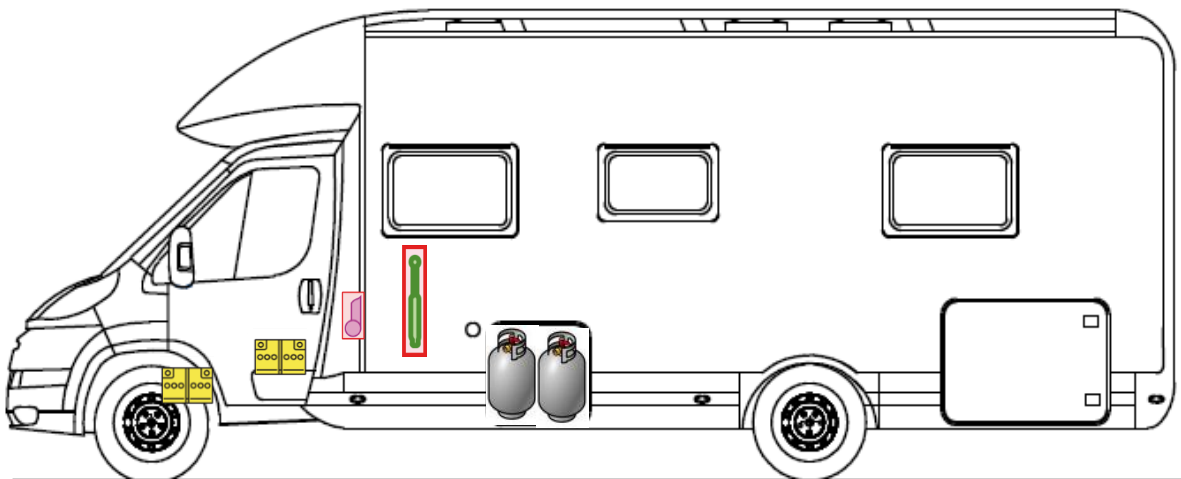

Rettungskarte

Esprit T 7150-2 EB

Airbag

Gasflaschen

Airbag Steuergerät

Gasgenerator

Batterie

Gurtstraffer

Gasdruckdämpfer

Kraftstofftank

Elektroblock

Bitte diese Rettungskarte gut sichtbar hinter der Sonnenblende auf der Fahrerseite hinterlegen!