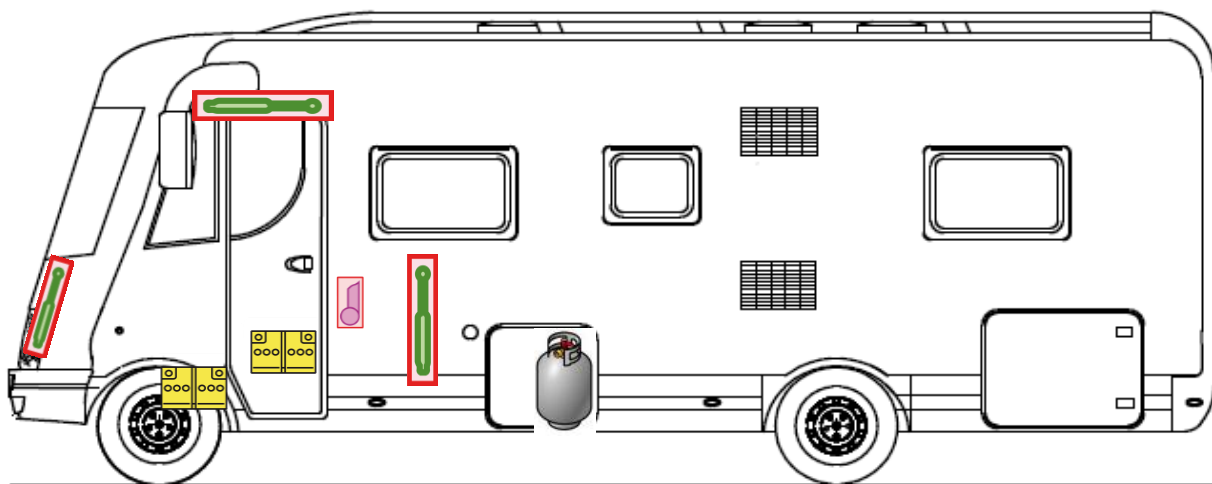

Rettungskarte

Esprit I 6810-2 EB

 Airbag

 Gasflaschen

 Airbag Steuergerät

 Gasgenerator

 Batterie

 Gurtstraffer

 Gasdruckdämpfer

 Kraftstofftank

 Elektroblock

Bitte diese Rettungskarte gut sichtbar hinter der Sonnenblende auf der Fahrerseite hinterlegen!