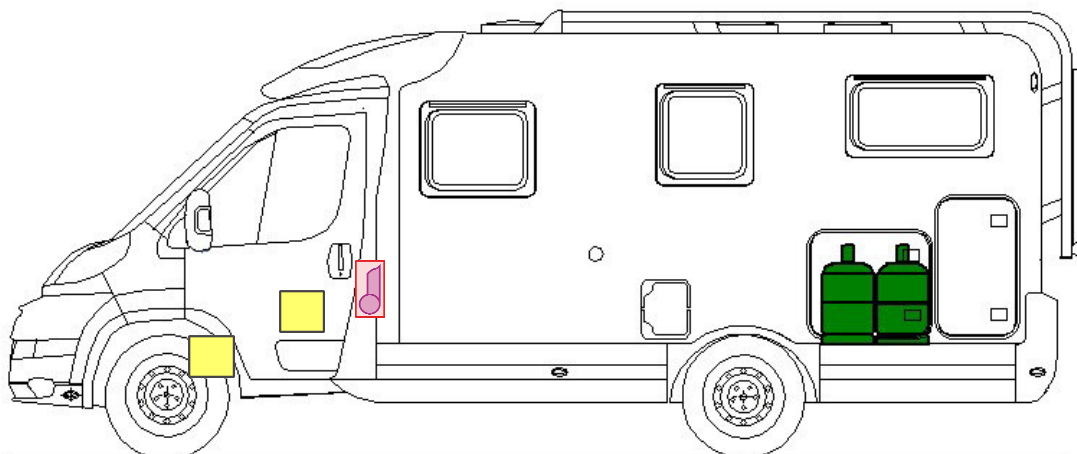

Rettungskarte

GLOBEBUS T 15

Airbag

Airbag-
Steuergerät

Kraftstoff-
tank

Gasflaschen

Batterie

Gurtstraffer

Elektro-
block

Gas-
generator

Gasdruck-
dämpfer

Bitte diese Rettungskarte gut sichtbar hinter die Sonnenblende klemmen!